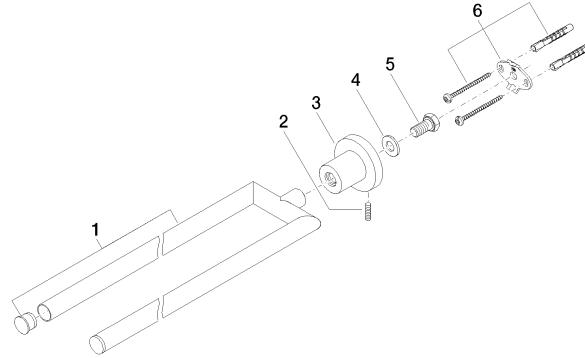

83 210 892

- Ancho 90mm
- Altura 55 mm
- Roseta Ø 55 mm
- Saliente 460 mm

	Champagne (Oro 22k)	83 210 892-47
	Cromo	83 210 892-00
	Platino cepillado	83 210 892-06
	Platino	83 210 892-08
	Dark Chrome	83 210 892-19
	Latón cepillado (Oro 23k)	83 210 892-28
	Negro mate	83 210 892-33
	Champagne cepillado (Oro 22k)	83 210 892-46
	Cromo cepillado	83 210 892-93
	Dark Platinum cepillado	83 210 892-99

83 210 892

mm [inches]

83 210 892

Piezas para otros acabados pueden encontrarse aquí:  
Cromo

### Lista de piezas de recambios

N°	Número de artículo	Denominación	Cantidad de montaje	Plazo de entrega
1	90 17 89 554 00-47	soporte	1	30
2	04 31 11 113 00 90	varilla	1	2
3	08 17 89 505-47	soporte	1	30
4	09 30 11 046 90	disco	1	2
5	09 30 30 071 90	tornillo	1	2
6	05 17 20 739 00 90	juego de fijación	1	2