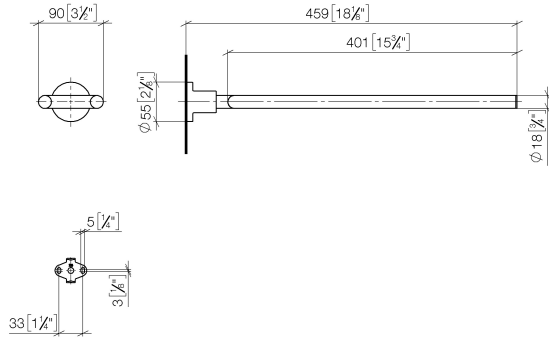

83 210 892

- Ancho 90mm
- Altura 55 mm
- Roseta Ø 55 mm
- Saliente 460 mm

	Champagne (Oro 22k)	83 210 892-47
	Cromo	83 210 892-00
	Platino cepillado	83 210 892-06
	Platino	83 210 892-08
	Dark Chrome	83 210 892-19
	Latón cepillado (Oro 23k)	83 210 892-28
	Negro mate	83 210 892-33
	Champagne cepillado (Oro 22k)	83 210 892-46
	Cromo cepillado	83 210 892-93
	Dark Platinum cepillado	83 210 892-99

83 210 892

mm [inches]

83 210 892

Piezas para otros acabados pueden encontrarse aquí:  
Cromo

### Lista de piezas de recambios

N°	Número de artículo	Denominación	Cantidad de montaje	Plazo de entrega
1	90 17 89 554 00-47	soporte	1	30
2	04 31 11 113 00 90	varilla	1	2
3	08 17 89 505-47	soporte	1	30
4	09 30 11 046 90	disco	1	2
5	09 30 30 071 90	tornillo	1	2
6	05 17 20 739 00 90	juego de fijación	1	2